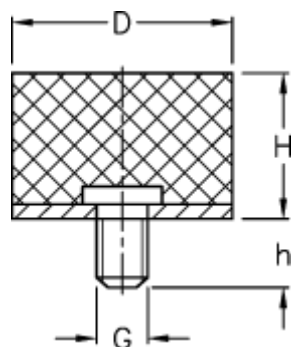

Varenummer: 51401081002410
Beskrivelse: KLEE Vibrationsdæmper type 4
25-10-4, M6x12, NR - 57 shore

Mål

D = 25

G = M6

h = 12

H = 10